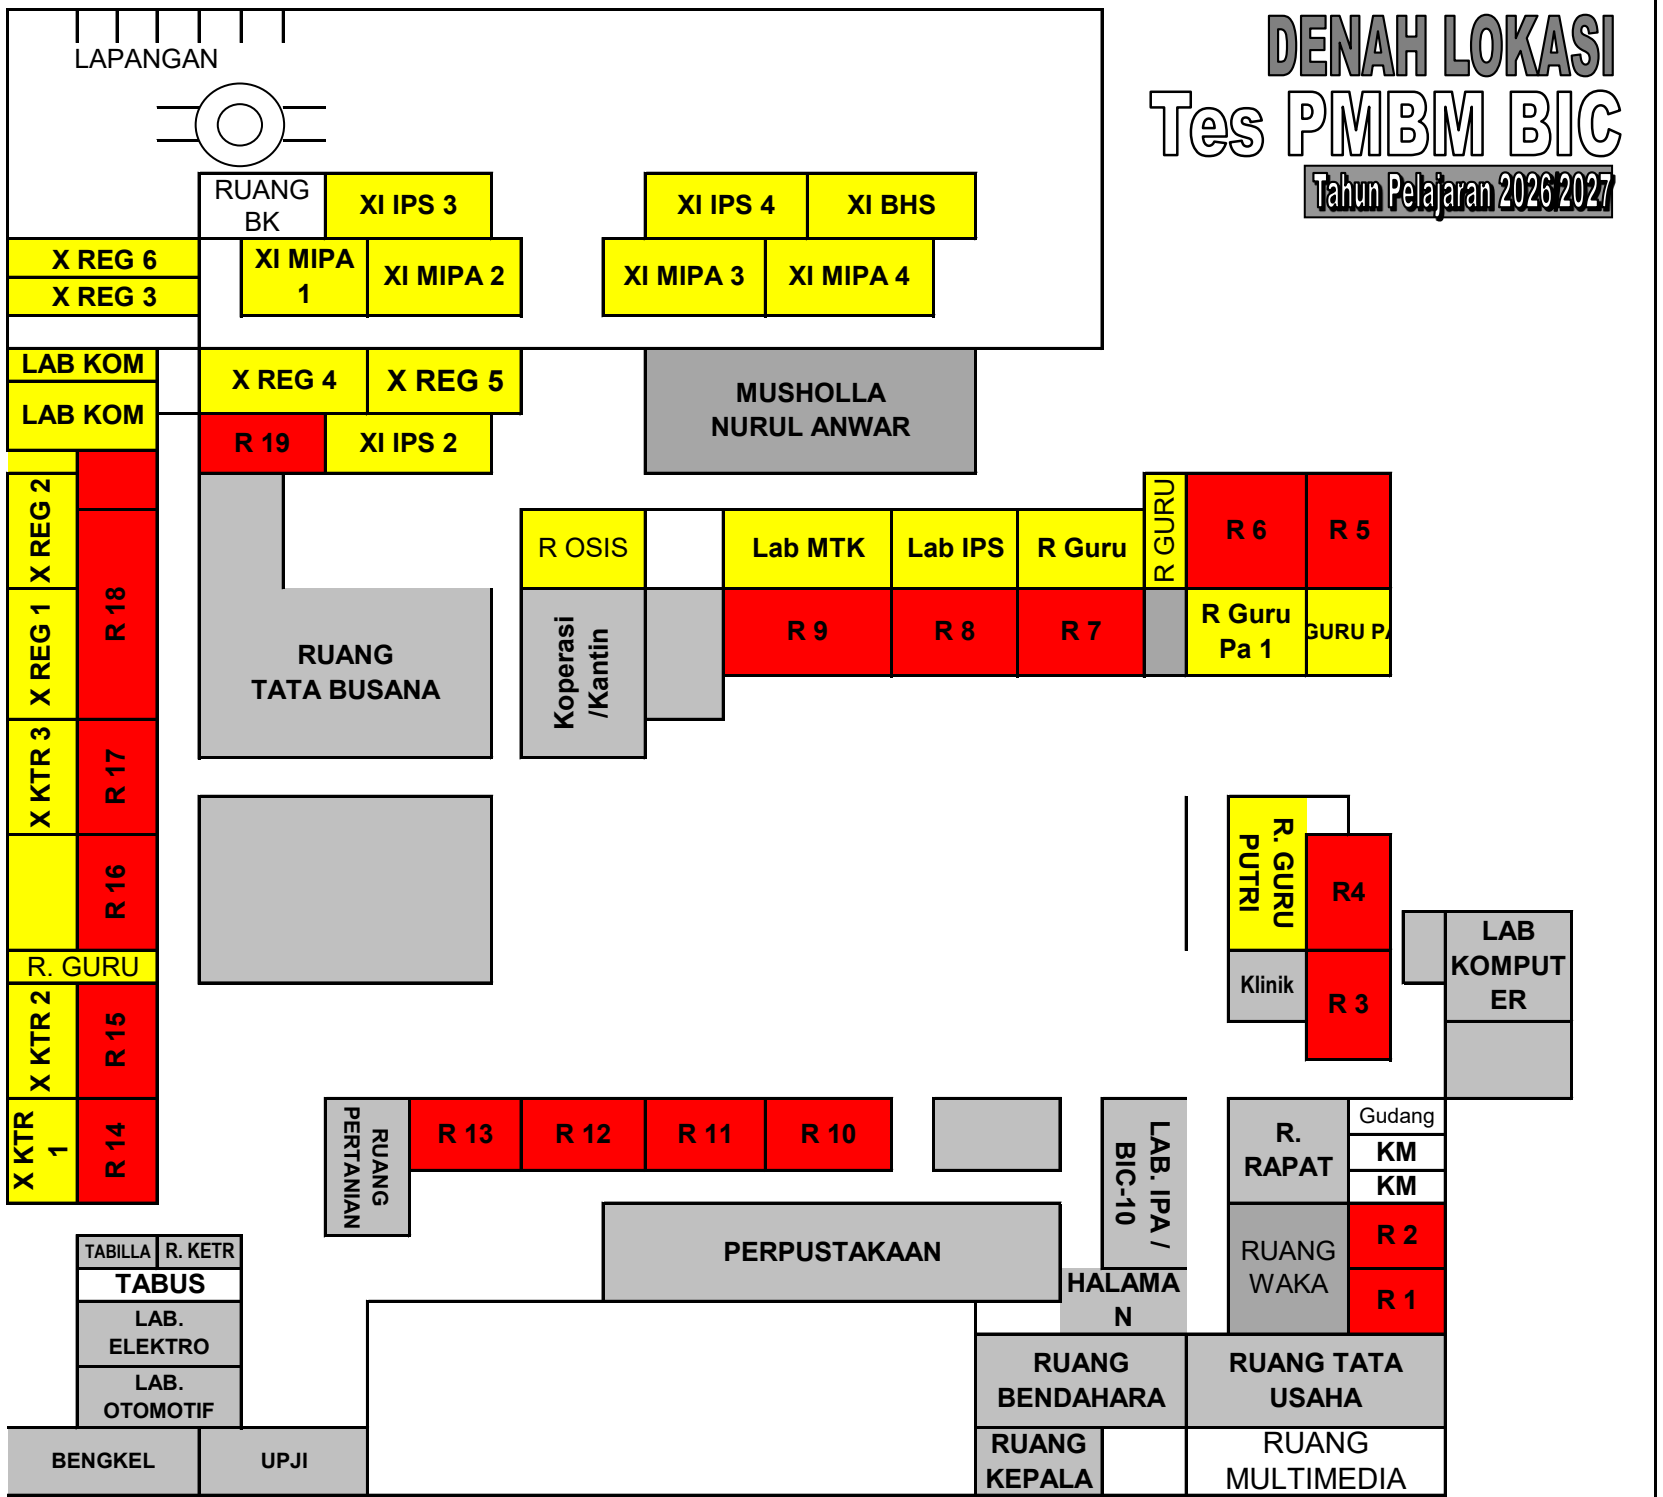

NO	NOMOR PESERTA	NISN	NAMA	JENIS KELAMIN	ASAL SEKOLAH	RUANG
368	2610387	0108185622	RAYYAN JAVAS NARARYA PUTRA JUNIARTO	Laki-laki	MTs At Taqwa Bondowoso	7
369	2610388	0105195930	ZIKAN NADHRAH FATHIYYAH ZAHRANI	Perempuan	MTsN 2 Bondowoso	8
370	2610389	0107740342	AFIQAH KEYCIAFANI ANDHIKA	Perempuan	SMPS Adh Dhuha	9
371	2610390	0103368833	KARIMATUS SHOFIYATUL MARDIYYAH	Perempuan	MTs AT-TAQWA BONDOWOSO	10
372	2610391	0112185882	SERRA KWA KIM ENG	Perempuan	SMP Negeri 1 Ambulu	11
373	2610392	0116136123	KHANSA AGHNA NADLRATI AURORA	Perempuan	SMP NEGERI 1 KENCONG	12
374	2610394	0118043314	DEWI NABILA PUTRI	Perempuan	SMP NURUL JADID	13
375	2610395	0113591518	HIBATULLAH ABYAN ATHAR SULUNG	Laki-laki	MTsn 1 Lumajang	14
376	2610396	0106038810	ANINDYA NURI RAMADHANI	Perempuan	MTs At taqwa	15
377	2610397	0103994780	GABRIELA FIRDAUSIYAH	Perempuan	Mts AT TAQWA BONDOWOSO	16

Jember, 11 Februari 2026

Ketua Panitia,

Drs. Muhammad Natsir Al Firdaus

LAPANGAN

DENAH LOKASI Tes PMBM BIC

Tahun Pelajaran 2026/2027

Jalan Imam Bonjol

LAB. AGAM TERPADU

XII BIC
XII PK 1

LAB KOM
LAB KOM

Lantai 2

X BIC 2
X PK 2

XI PK 2
XI BIC 2

Lantai 1