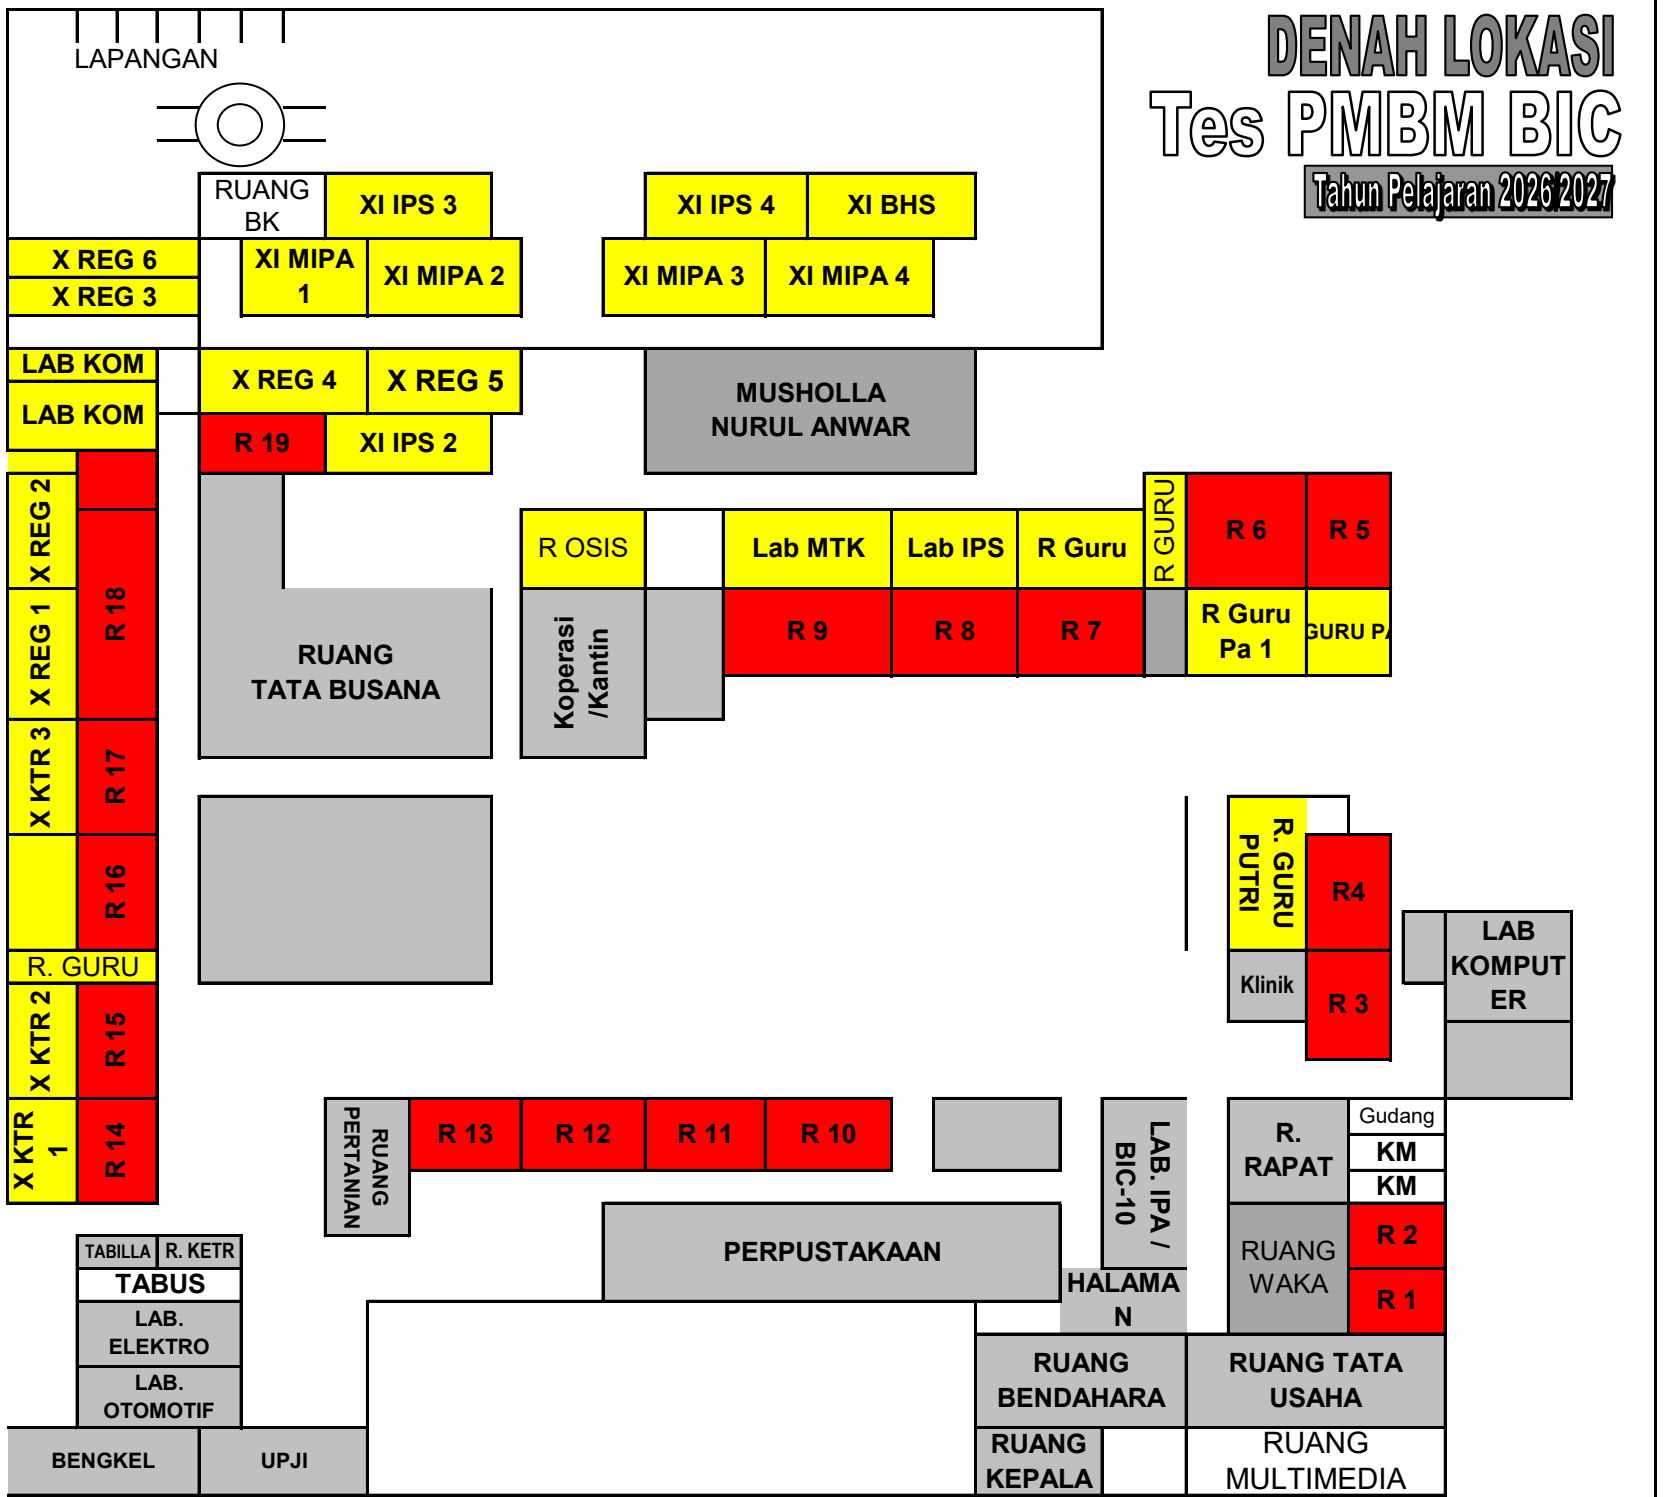

LAPANGAN

# DENAH LOKASI Tes PMBM BIC

Tahun Pelajaran 2026/2027

Jalan Imam Bonjol

### LAB. AGAM TERPADU

XII BIC  
XII PK 1

LAB KOM  
LAB KOM

Lantai 2

X BIC 2  
X PK 2

XI PK 2  
XI BIC 2

Lantai 1